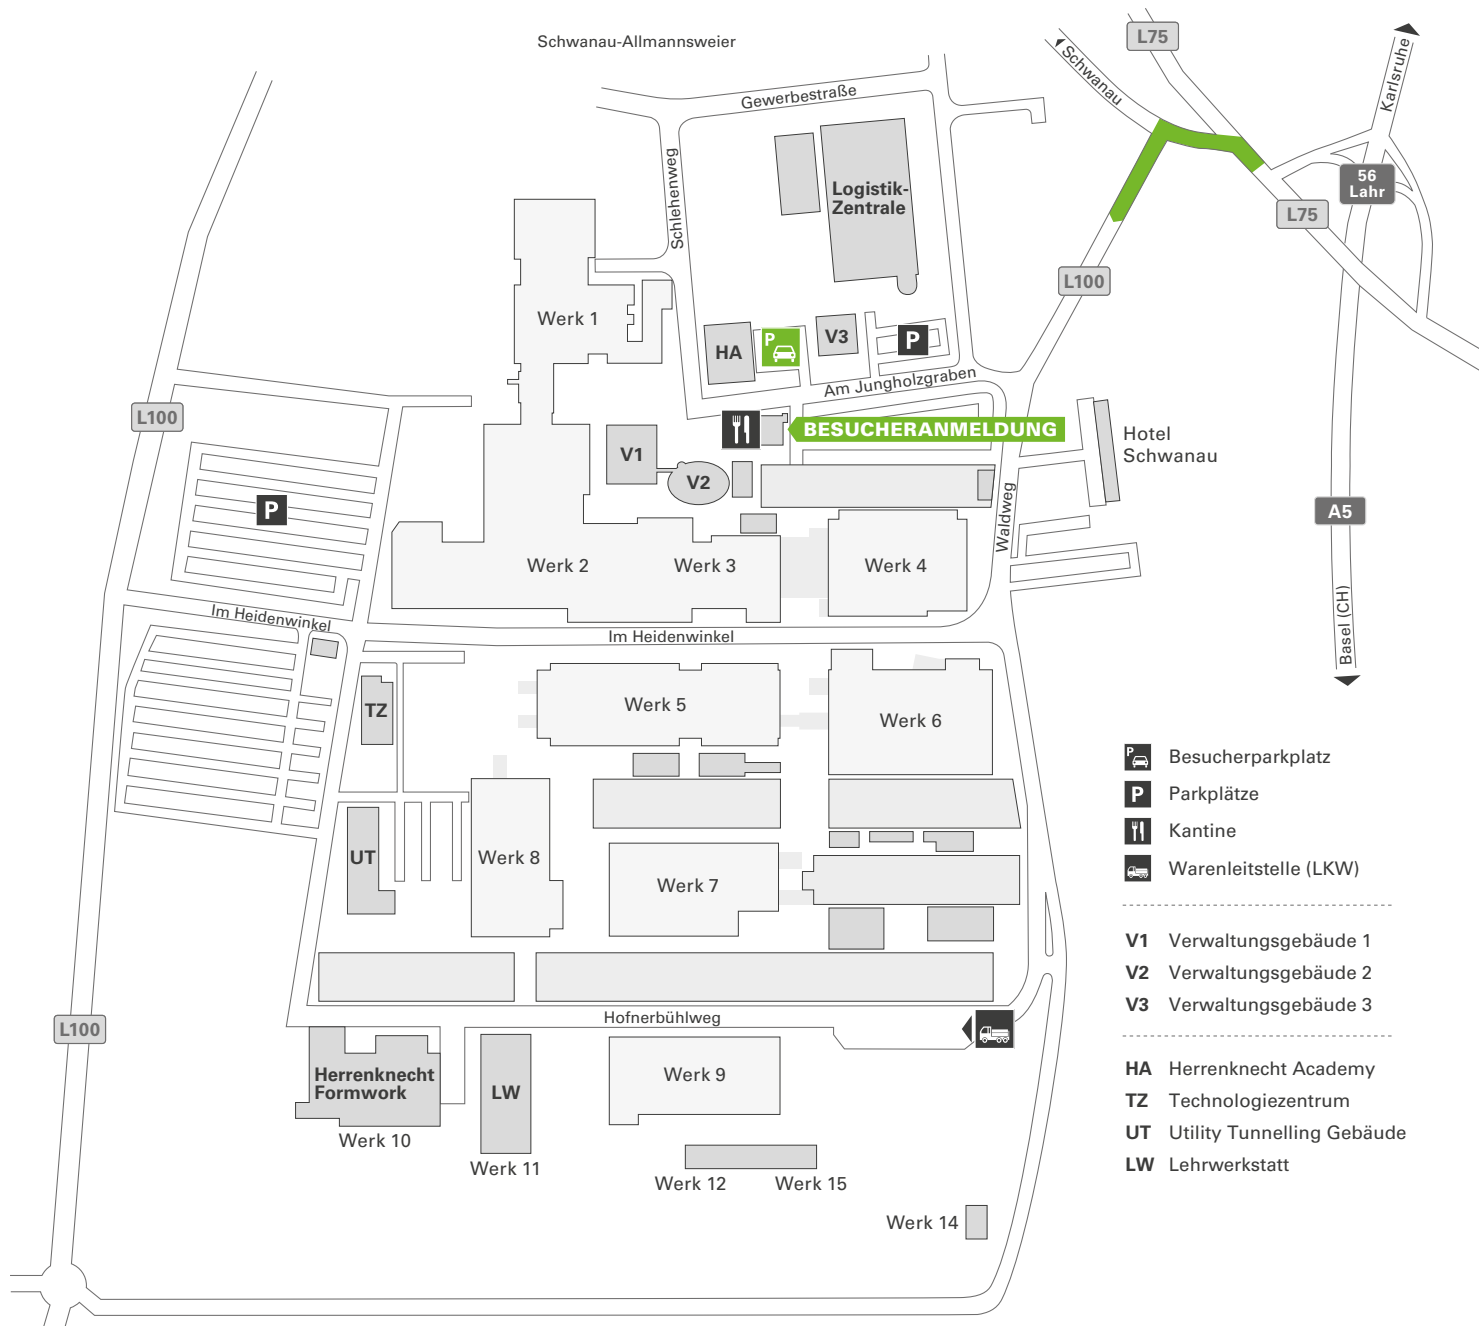

BESUCHEN SIE UNS IN SCHWANAU

Anfahrt:

- › Nehmen Sie die Ausfahrt Lahr (56)
- › An der Ampel rechts abbiegen in Richtung Schwanaue (L75)
- › Nach 550m links in Richtung Allmannsweierer Hauptstraße
- › Nach 105m die erste Abzweigung links Richtung Gewerbegebiet Allmannsweier (L100)
- › Der Straße folgen, bis Sie linksseitig das Hotel Schwanaue sehen

HERRENKNECHT AG

Schlehenweg 2
77963 Schwanaue
Deutschland
Tel. +49 7824 302-0
Fax +49 7824 3403
info@herrenknecht.com
www.herrenknecht.com

- Besucherparkplatz
 - Parkplätze
 - Kantine
 - Warenleitstelle (LKW)
-
- V1 Verwaltungsgebäude 1
 - V2 Verwaltungsgebäude 2
 - V3 Verwaltungsgebäude 3
-
- HA Herrenknecht Academy
 - TZ Technologiezentrum
 - UT Utility Tunnelling Gebäude
 - LW Lehrwerkstatt